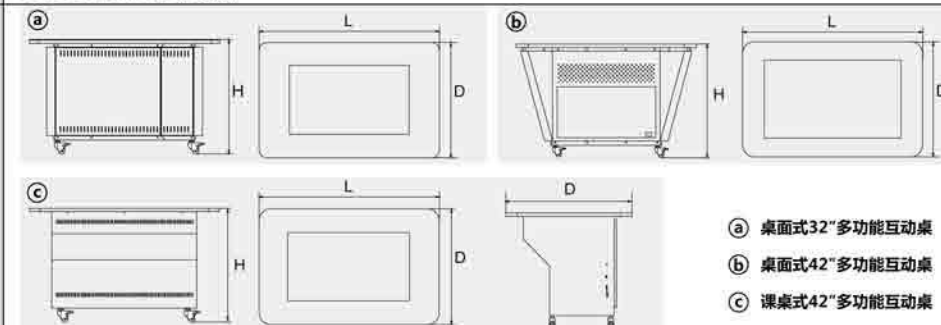

环境

操作温度	5°C to +35°C
存储温度	-10°C to +50°C
操作湿度	20%-80% RH (无冷凝)
存储湿度	20%-80% RH (无冷凝)

- Ⓐ 桌面式32"多功能互动桌
- Ⓑ 桌面式42"多功能互动桌
- Ⓒ 课桌式42"多功能互动桌

※以上表格为各型号标准配置和参数，仅供参考；有关参数如有改进和调整，请以实物机型为准。