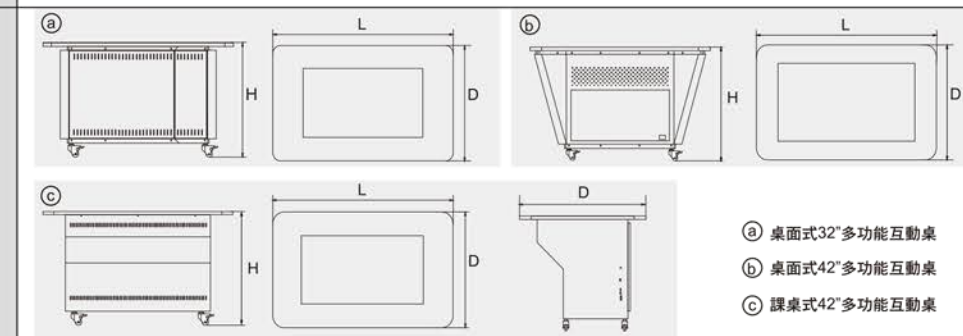

環境

操作溫度	5°C to +35°C
儲存溫度	-10°C to +50°C
操作濕度	20%-80% RH
儲存濕度	20%-80% RH

- Ⓐ 桌面式32"多功能互動桌
- Ⓑ 桌面式42"多功能互動桌
- Ⓒ 課桌式42"多功能互動桌

※ 以上規格及設備以實機為主，nLighten保留變更之權利，若有變更，恕不另行通知