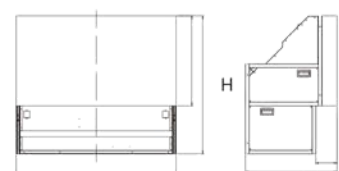

企業互動展覽展示

視覺式互動資訊查詢

互動式數位展示

會議室應用

產品規格

顯示螢幕規格

顯示尺寸	60"(薄)	72"(薄)	60"(厚)	72"(厚)
亮度	700nits	600nits	550nits	350nits
外觀尺寸(LxHxD/mm)	1344 x 918 x 445	1618x 1081x 487	1328x 1147x 760	1600x 1365x 845
重量(含觸控框)	69Kg	97Kg	112Kg	148Kg
反應時間	16μs			
對比度	≥1600 : 1			
可視角度(水平)	≤160°			
可視角度(垂直)	≤80°			
螢幕材質	3mm 鋼化玻璃			
顯示技術	0.65"Type X DLP™			
解析度	Full HD 1080P (1920x1080)			
白板觸控方式	手觸/筆觸			
電腦系統 (選配)				
作業系統	Microsoft Windows 7			
CPU	Intel i5 2500K/ Intel i7 2600			
記憶體	4GB DDR3 1333/1600MHZ			
硬碟	500G HDD 以上			
顯示晶片	ATI HD67xx / HD68xx / HD69xx系列(含DP接口)			
其它				
輸入/輸出訊號	VGA*1, YPbPr*2, CVBS*2, USB*1, S-Video*1		VGA *1, RGBHV *1, DVI *1, AV *1, RS232*1	
	3.5mm Stereo Audio*2, SPDIF Out*1 RS485*1		DVI*1, AV*1, RS232*1	
電源需求	AC 100 – 240V / 50 – 60Hz			
消耗功率	230W	260W	260W	260W
待機消耗功率	Less 1W	Less 1W	Less 1W	Less 1W
燈泡類型	150W	180W	180W	180W
燈泡壽命	8000小時	6000小時	6000小時	6000小時
環境				
操作溫度	5°C to +35°C			
儲存溫度	-20°C to +70°C			
操作濕度	20%-80% RH			
儲存濕度	20%-80% RH			