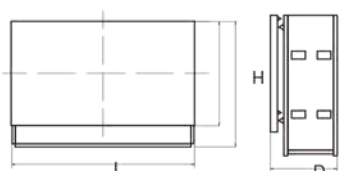

企業互動展覽展示

視覺式互動資訊查詢

互動式數位展示

會議室應用

產品規格

顯示螢幕規格

顯示尺寸	60"(薄)	72"(薄)	60"(厚)	72"(厚)
亮度	700nits	600nits	550nits	350nits
外觀尺寸(LxHxD/mm)	1344 x 918 x 445	1618x 1081x 487	1328x 1147x 760	1600x 1365x 845
重量(含觸控框)	69Kg	97Kg	112Kg	148Kg
反應時間	16μs			
對比度	≥1600 : 1			
可視角度(水平)	≤160°			
可視角度(垂直)	≤80°			
螢幕材質	3mm 鋼化玻璃			
顯示技術	0.65"Type X DLP™			
解析度	Full HD 1080P (1920x1080)			
白板觸控方式	手觸/筆觸			
電腦系統 (選配)				
作業系統	Microsoft Windows 7			
CPU	Intel i5 2500K/ Intel i7 2600			
記憶體	4GB DDR3 1333/1600MHZ			
硬碟	500G HDD 以上			
顯示晶片	ATI HD67xx / HD68xx / HD69xx系列(含DP接口)			
其它				
輸入/輸出訊號	VGA*1, YPbPr*2, CVBS*2, USB*1, S-Video*1		VGA *1, RGBHV *1, DVI *1, AV *1, RS232*1	
	3.5mm Stereo Audio*2, SPDIF Out*1 RS485*1		DVI*1, AV*1, RS232*1	
電源需求	AC 100 – 240V / 50 – 60Hz			
消耗功率	230W	260W	260W	260W
待機消耗功率	Less 1W	Less 1W	Less 1W	Less 1W
燈泡類型	150W	180W	180W	180W
燈泡壽命	8000小時	6000小時	6000小時	6000小時
環境				
操作溫度	5°C to +35°C			
儲存溫度	-20°C to +70°C			
操作濕度	20%-80% RH			
儲存濕度	20%-80% RH			